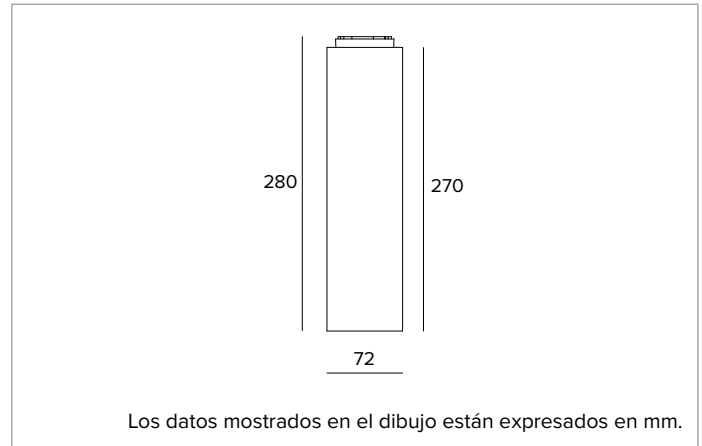

### Luminaria a plafón LED para emisión de luz directa alimentada con tensión de red

		3000K	H(m)	D(m)	E <sub>max</sub> (lx)
		Ra90		27°	
		Fixture Power	12W	1	0.49
		Source Flux	1451lm	2	0.98
		Fixture Flux	1000lm	3	1.47
		Efficacy	86lm/W	4	1.96
TS1869	I <sub>max</sub> =2539cd/klm	I <sub>max</sub>	3684cd	5	2.45